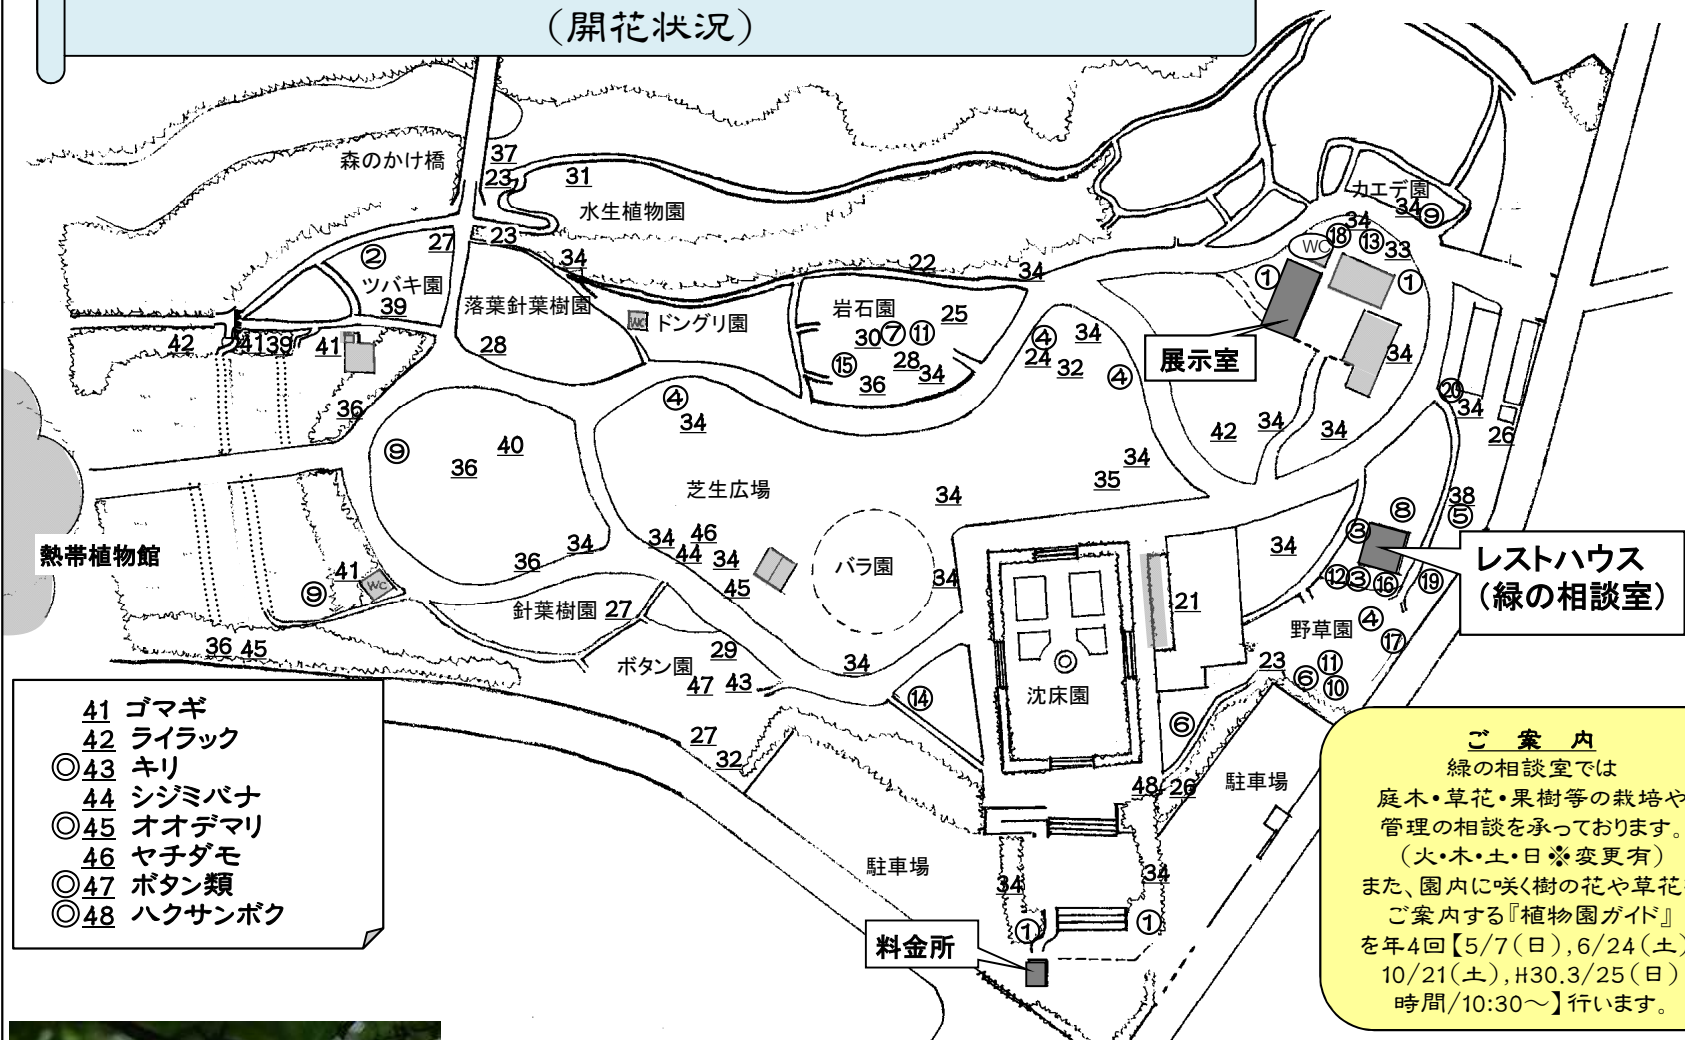

★ 開花中 ★
◎おすすめ

植物園 花だより

(開花状況)

第 17 号
平成29年5月16日現在

- ① ユズリハ
- ② ツバキ(園芸種)
- ◎③ ハクウンボク
- ◎④ コデマリ
- ⑤ ポポー
- ◎⑥ キンラン
- ⑦ ミツガシワ
- ◎⑧ ブルーベリー
- ◎⑨ トチノキ類
- ⑩ フデリンドウ
- ◎⑪ シラン
- ◎⑫ ウツギ類
- ⑬ ヒョウタンボク
- ⑭ ミツマタ類
- ⑮ クリスマスローズ類
- ◎⑯ エビネ類
- ◎⑰ ギンリョウソウ
- ◎⑱ オトコヨウゾメ
- ◎⑲ ヒトツバタゴ
- ◎⑳ タニウツギ
- ㉑ フジ類
- ㉒ ヤマグルマ
- ◎㉓ ヤマボウシ
- ㉔ ニシキギ
- ◎㉕ アメリカロウバイ
- ㉖ アオキ
- ㉗ ハナズオウ
- ㉘ カエデ類
- ㉙ グミ類
- ◎㉚ カキツバタ
- ◎㉛ シャガ
- ㉜ モクレン類
- ◎㉝ コゴメウツギ
- ㉞ ツツジ類
- ㉟ ハナミズキ
- ◎㊱ セイヨウシャクナゲ
- ◎㊲ ホオノキ
- ◎㊳ イワナンテン類
- ◎㊴ ミズキ
- ㊵ ゲッケイジュ

- 41 ゴマギ
- 42 ライラック
- ◎43 キリ
- 44 シジミバナ
- ◎45 オオデマリ
- 46 ヤチダモ
- ◎47 ボタン類
- ◎48 ハクサンボク

ご案内
緑の相談室では
庭木・草花・果樹等の栽培や
管理の相談を承っております。
(火・木・土・日※変更有)
また、園内に咲く樹の花や草花を
ご案内する『植物園ガイド』
を年4回【5/7(日), 6/24(土),
10/21(土), H30.3/25(日)
時間/10:30~】行います。

◎ヤマボウシ (山法師 別名:ヤマグワ) 【ミズキ科】

- 1.分布:本州以南九州まで。生長が早く高さ10~15m,時に直径70cmになる落葉高木です。
- 2.花:5~6月に前年枝に20~30個集まった球形の頭状花序をつくります。白い花弁のように見えるのは4個の総苞片です。総苞片が淡紅色の品種をベニヤマボウシといいます。
- 3.名前の由来:頭状の花序を僧兵の頭に,総苞片を白い頭巾に見立てたという説があります。