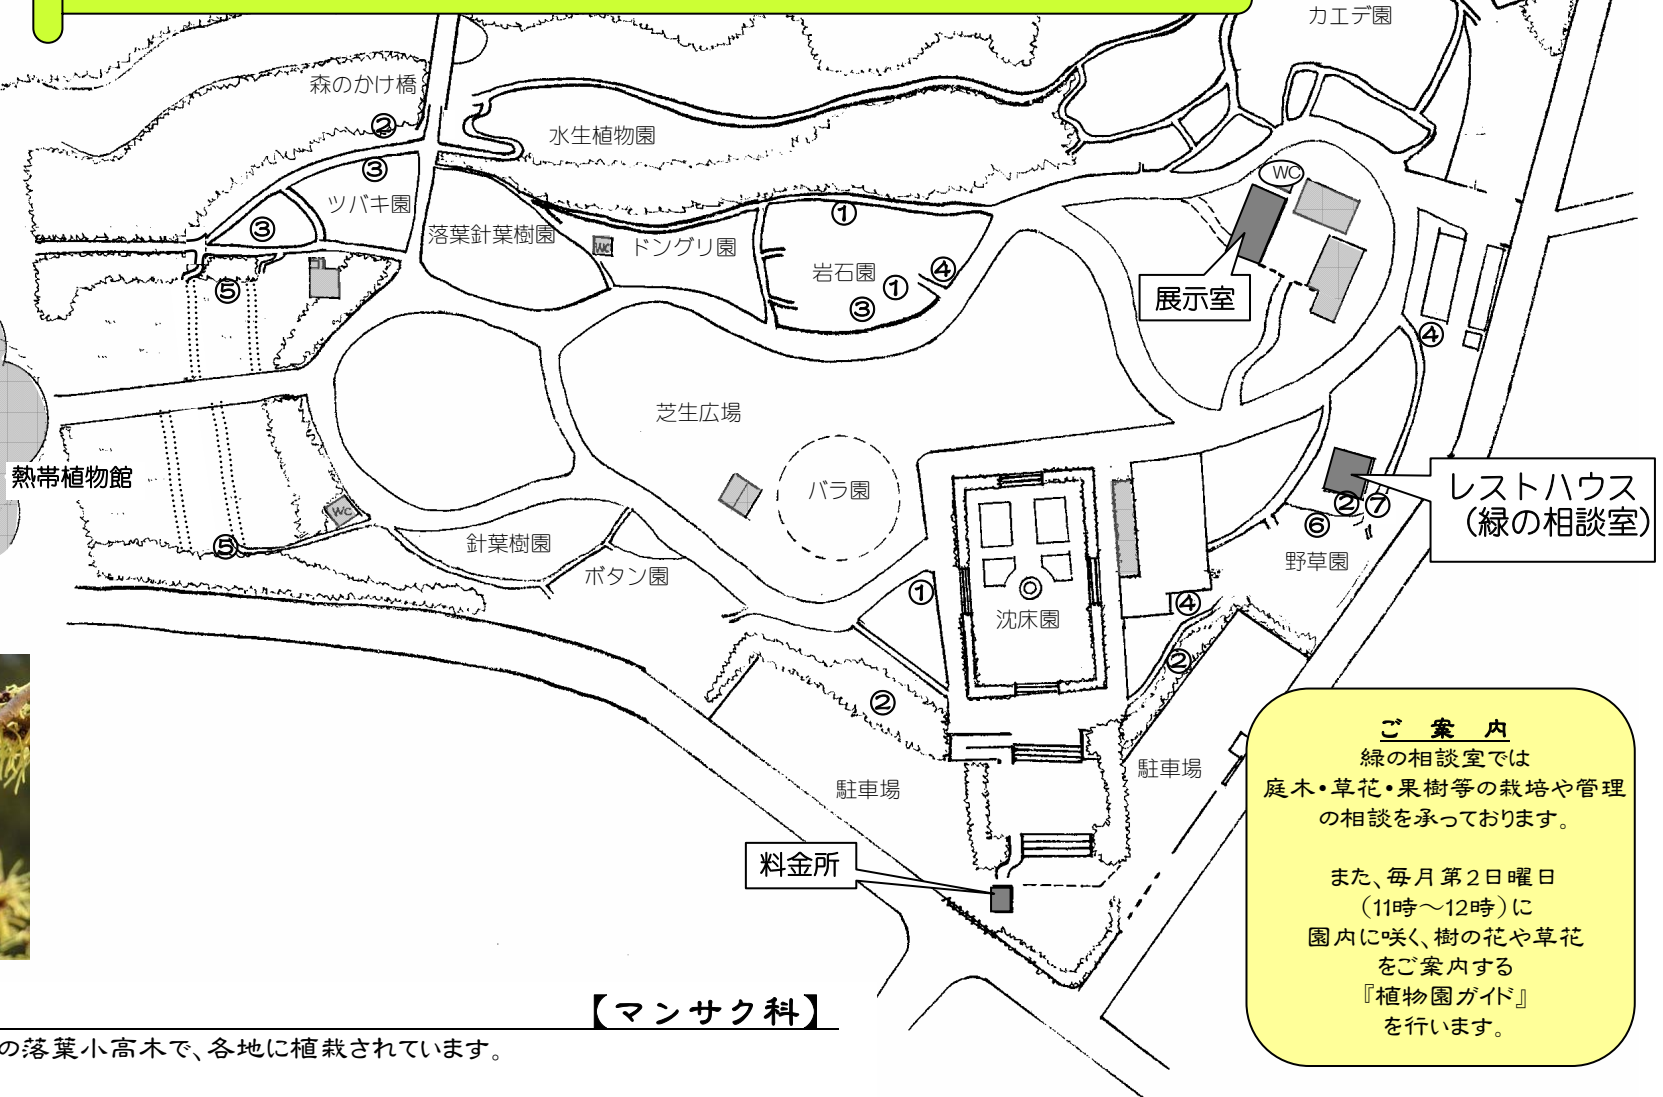

植物園 花だより

(開花状況)

第 3 号
平成24年1月26日現在

★ 開花中 ★

◎おすすめ

- ◎① ソシンロウバイ
- ◎② サザンカ(園芸種)
- ◎③ カンツバキ(園芸種)
- ◎④ ロウバイ
- ⑤ シナマンサク
- ⑥ フクジュソウ
- ⑦ ハンノキ

◎シナマンサク

【マンサク科】

- 1.分布:中国原産の高さ2～9mの落葉小高木で、各地に植栽されています。
- 2.花:1～3月花弁は長さ1.5～2.3cmの黄金色の線形で、基部は紅色の香りのよい花を開きます。
- 3.その他:葉は大きく、花期にも褐色になって残るものが多いです。シナマンサクは志那(中国)産のマンサクの意味とされています。

ご案内
緑の相談室では
庭木・草花・果樹等の栽培や管理
の相談を承っております。

また、毎月第2日曜日
(11時～12時)に
園内に咲く、樹の花や草花
をご案内する
『植物園ガイド』
を行います。