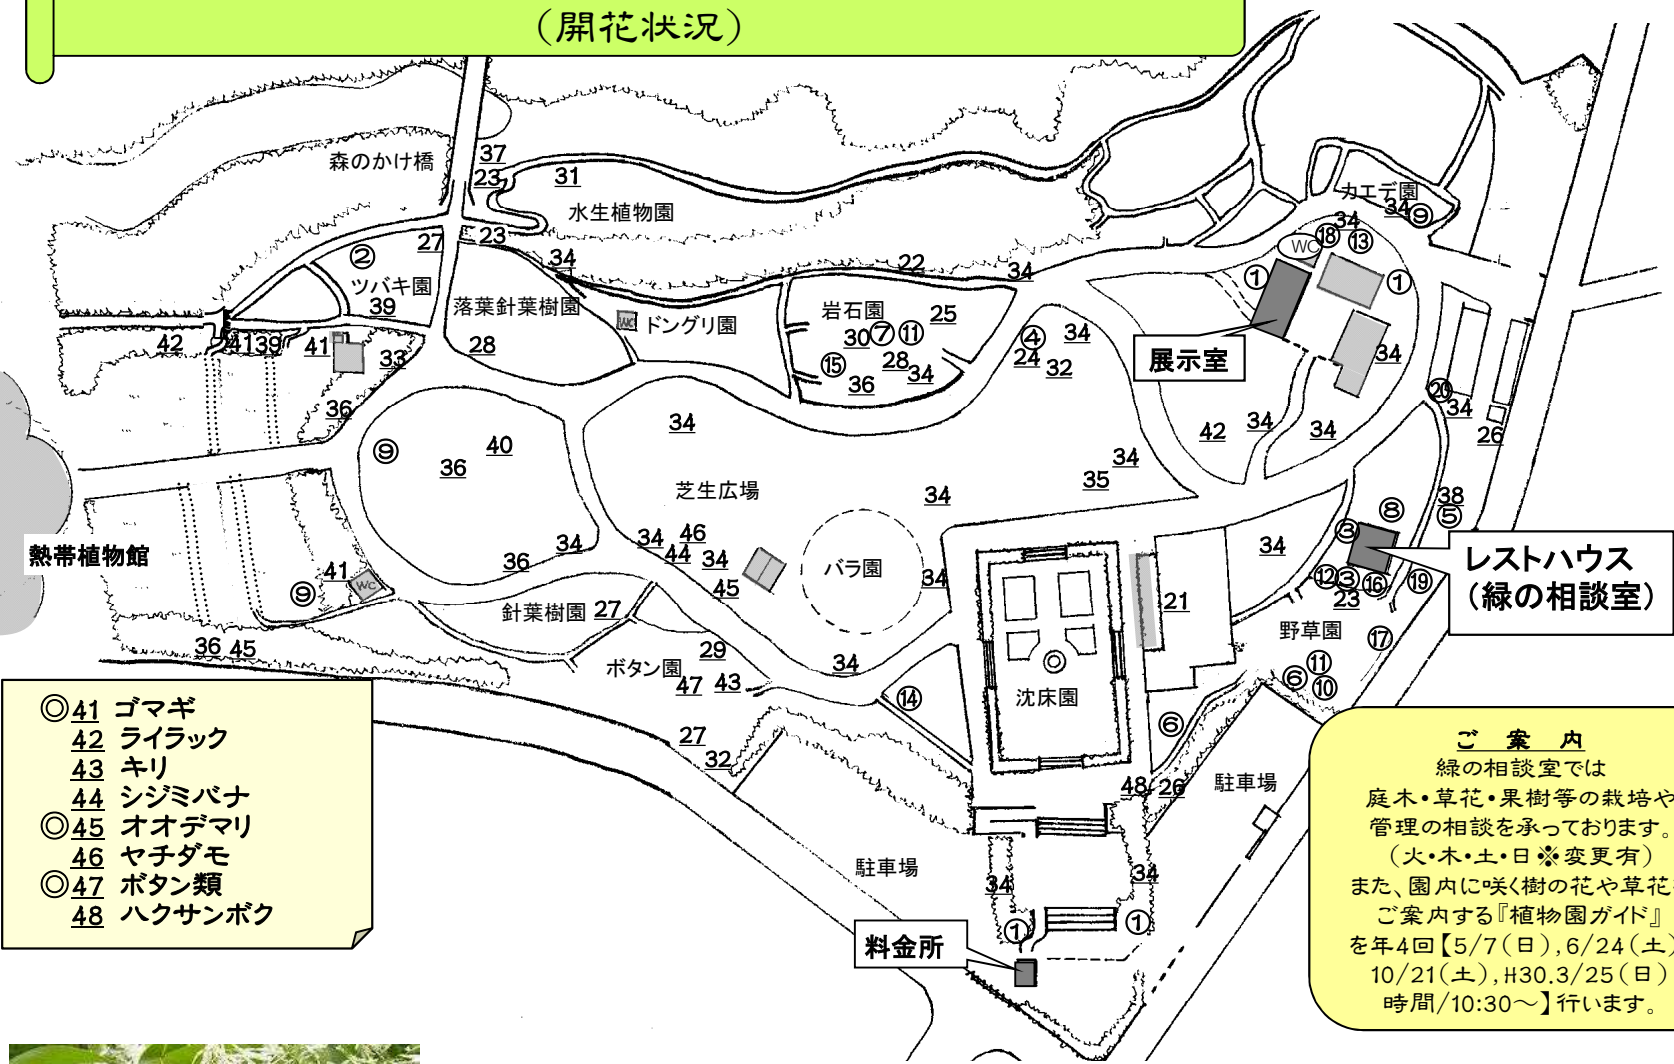

★ 開花中 ★
◎おすすめ

植物園 花だより

(開花状況)

第 16 号
平成29年5月9日現在

- ① ユズリハ
- ② ツバキ(園芸種)
- ◎③ ハクウンボク
- ④ コデマリ
- ◎⑤ ポポー
- ◎⑥ キンラン
- ⑦ ミツガシワ
- ◎⑧ ブルーベリー
- ◎⑨ トチノキ類
- ◎⑩ フデリンドウ
- ⑪ シラン
- ◎⑫ ウツギ類
- ⑬ ヒョウタンボク
- ⑭ ミツマタ類
- ⑮ クリスマスローズ類
- ◎⑯ エビネ類
- ⑰ ギンリョウソウ
- ⑱ オトコヨウゾメ
- ◎⑲ ヒトツバタゴ
- ⑳ タニウツギ
- ◎㉑ フジ類
- ㉒ ヤマグルマ
- ㉓ ヤマブキ
- ㉔ ニシキギ
- ㉕ アメリカロウバイ
- ㉖ アオキ
- ◎㉗ ハナズオウ
- ㉘ カエデ類
- ㉙ グミ類
- ㉚ カキツバタ
- ㉛ シャガ
- ㉜ モクレン類
- ◎㉝ ムベ
- ◎㉞ ツツジ類
- ㉟ ハナミズキ
- ◎㊱ セイヨウシャクナゲ
- ㊲ ホオノキ
- ◎㊳ イワナンテン類
- ◎㊴ ミズキ
- ◎㊵ ゲッケイジュ

- ◎④① ゴマギ
- ④② ライラック
- ④③ キリ
- ④④ シジミバナ
- ◎④⑤ オオデマリ
- ④⑥ ヤチダモ
- ◎④⑦ ボタン類
- ④⑧ ハクサンボク

ご案内
緑の相談室では
庭木・草花・果樹等の栽培や
管理の相談を承っております。
(火・木・土・日※変更有)
また、園内に咲く樹の花や草花を
ご案内する『植物園ガイド』
を年4回【5/7(日), 6/24(土),
10/21(土), H30.3/25(日)
時間/10:30~】行います。

◎ヒトツバタゴ (別名:ナンジャモンジャ) 【モクセイ科】

- 1.分布:特異な分布で、本州(長野県、岐阜県、愛知県)、九州(長崎県対馬)に分布し、高さ30m、直径70cmに達する落葉高木です。
- 2.花:雌雄異株。5月、新枝の先に円錐花序をだし、白い花を多数つけます。
- 3.名前の由来: タゴはトネリコのこと、葉が単葉なので「一つの葉」の名がつけられました。